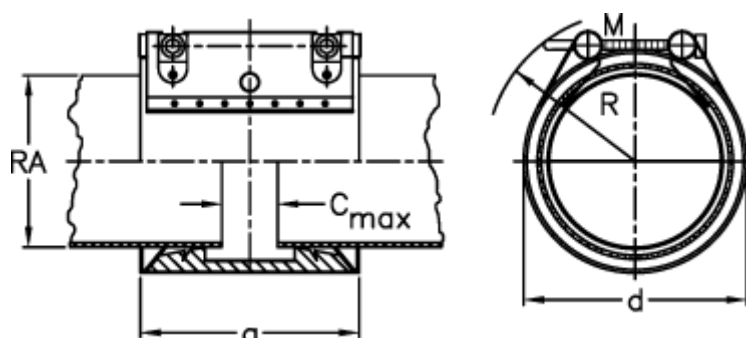

Varenummer: 025819360040  
Beskrivelse: Norma Connect rørkobling  
PLAST GRIP PGL W5 Ø=40,0 EPDM, 16 bar

## Mål

a	= 62.4
C max med båndindlæg	= 8
d	= 60
M (Skrue)	= M8
Nominelt tryk (bar)	= 16
R	= 80
RA	= 40.0
RA min-RA max kunststof	= 39,5-40,5

Vægt pr stk. = 0.6